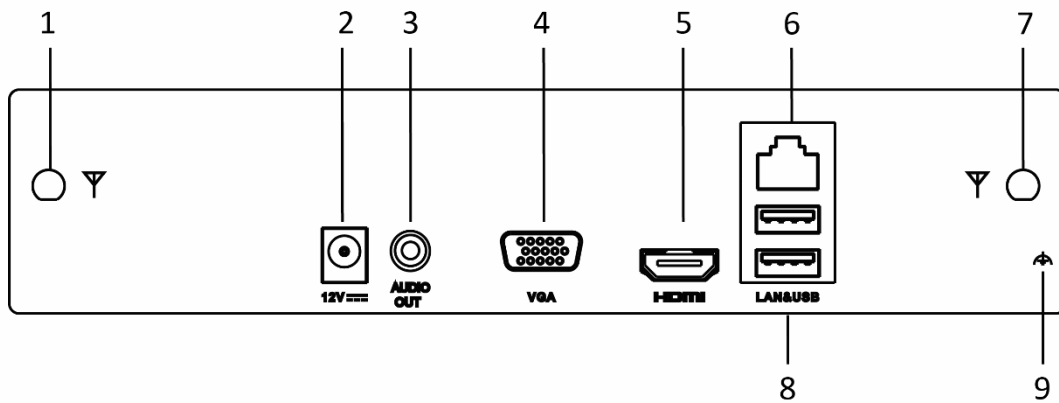

Inteligentne funkcje

- Obsługa zdarzeń przekroczenia linii i włamań VCA (Video Content Analytics) dla kamer IP

Ethernet i dostęp do sieci

- Aplikacja do zarządzania i podglądu: Hik-Connect, iVMS-4200, iVMS-4500
- Podgląd zdalny
- Interfejs sieciowy 100M Ethernet – gniazdo RJ45

Wi-Fi

- Maksymalnie 16 urządzeń, w tym telefon, laptop, smartfon
- Podwójna antena zapewnia mocniejszy i stabilniejszy sygnał Wi-Fi.

Specyfikacja

Model		DS-7104NI-K1/W/M
Wejście wideo/audio	Wejście wideo IP	4 kanały
	Przepustowość Przychodząca/wychodząca	50/40 Mbps
Wyjście Wideo/audio	Wyjście HDMI/VGA	1-kanał, rozdzielczość: 1920 × 1080/60Hz, 1280 × 1024/60Hz, 1280 × 720/60Hz, 1024 × 768/60Hz
	Wyjście audio	1-ch, RCA (liniowe, 1 KΩ)
Obsługa wideo	Rozdzielczość nagrywania	4 M/3 M/1080p/1.3 M/720p
	Synchroniczne odtwarzanie	4-ch
	Podział ekranu - podgląd	4-ch@720p/2-ch@1080p / 1-ch@4 MP
Dysk twardy	SATA	1 interfejs SATA
	Pojemność	Maksymalnie 6 TB
Parametry Wi-Fi	Częstotliwość	2.4 GHz
	Antena	2 × 2MIMO
	Prędkość transmisji	144 Mbps
	Standard transmisji	IEEE 802.11b/g/n
Interfejs zewnętrzny	Interfejs sieciowy	1 gniazdo RJ45, 10/100M
	Interfejs USB	Tyłny panel: 2 × USB 2.0
Podstawowe	Zasilacz	12V DC; 2,1/5,5
	Zużycie energii (Bez dysku HDD)	≤ 12 W
	Temperatura pracy	-10 °C to +55 °C (14 °F to 131 °F)
	Wilgotność pracy	10% to 90%
	Wymiary (W × D × H)	260 × 246 × 48 mm (10.2" × 9.7" × 1.9")
	Waga (bez dysku HDD)	≤ 1 kg (2.2 lb)

Tyłny panel

No.	Name	No.	Name
1	Antena Wi-Fi	6	LAN RJ45
2	Power supply	7	Antena Wi-Fi
3	Wyjście audio	8	USB
4	Wyjście VGA	9	Uziemienie
5	Wyjście HDMI		

Dystrybutor

HIKVISION
HiWatch Series

Centrala

No. 555 Qianmo Road, Binjiang District,
Hangzhou 310051, China
overseasbusiness@hikvision.com